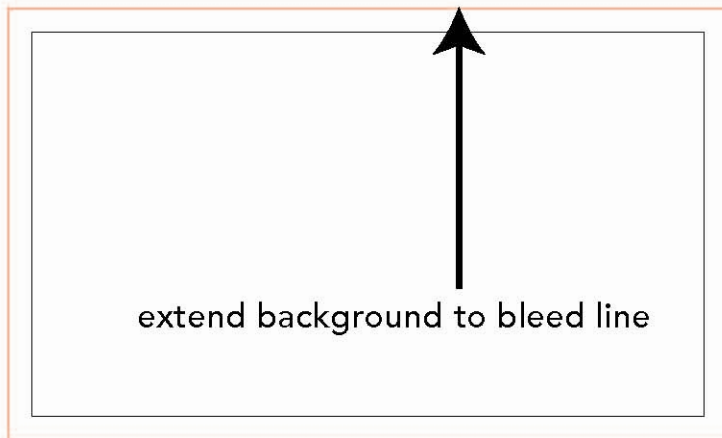

3.5x2 business card template

red - bleed

black - cut line

front